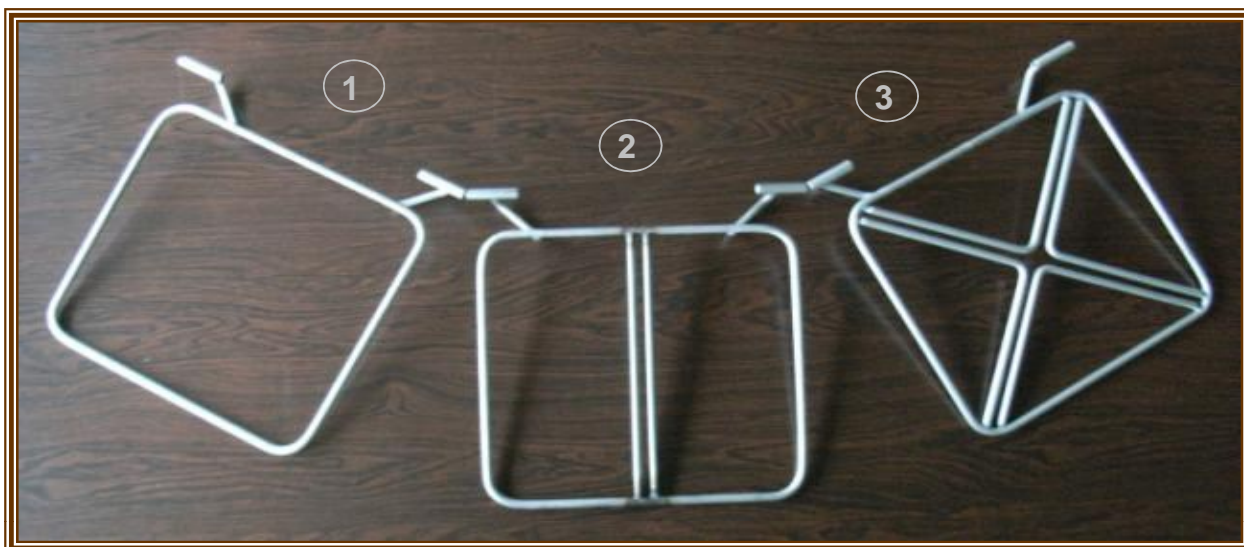

!!! Mercura encourage le tri sélectif !!!

Actualisation de la gamme des supports sac plastique:
notre arceau actuel (1) pour accrocher 1 sac plastique "60L" laisse place à deux nouveaux arrivants pour le tri des déchets.
Il se décline sous une version double (2) et une version avec 4 compartiments (3).

L'avantage de cette nouvelle solution demeure dans la fixation et la modularité des arceaux.
Facilement interchangeable : les deux vis latérales permettent de passer d'une version à l'autre en quelques secondes.
De plus, le couvercle reste utilisable avec les trois modèles présentés.