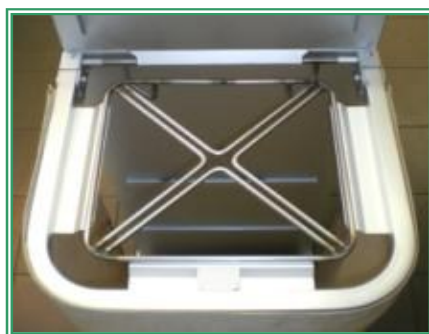

!!! Mercura encourage le tri sélectif !!!

Actualisation de la gamme des supports sac plastique:
notre arceau actuel (1) pour accrocher 1 sac plastique "60L" laisse place à deux nouveaux arrivants pour le tri des déchets.
Il se décline sous une version double (2) et une version avec 4 compartiments (3).

L'avantage de cette nouvelle solution demeure dans la fixation et la modularité des arceaux.
Facilement interchangeable : les deux vis latérales permettent de passer d'une version à l'autre en quelques secondes.
De plus, le couvercle reste utilisable avec les trois modèles présentés.